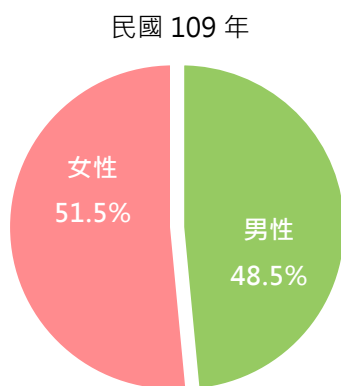

# 僑務性別統計

## 一、僑團(胞)參加十月慶典

僑胞雖旅居海外，仍心繫國家，每年 10 月，海外各地僑社均舉行多采多姿的慶祝活動，並分別組團回國參加十月慶典，充分展現全球僑胞熱愛國家、支持政府的情操。

- (一) 民國 109 年受新冠肺炎 ( COVID-19 ) 疫情影響，回國參加十月慶典之僑團計 6 團，僑胞計 1,303 人，以女性 671 人多於男性 632 人，各占回國總人數之 51.5% 及 48.5%。
- (二) 各洲女性僑胞參加十月慶典報到人數以亞洲及美洲最為踴躍，兩者合計占全年回國參加十月慶典僑胞人數逾 4 成，顯示女性僑胞熱心參與十月慶典活動。

圖一 十月慶典回國僑胞人數之性別比例

表一 十月慶典回國僑團及個別僑胞報到人數

民國 109 年

單位：個；人；%

洲別	合計			團體僑胞		個別僑胞 人數
	合計	男性	女性	僑團數(個)	人數	
合計	1,303	632	671	6	95	1,208
亞洲	260	117	143	-	-	260
美洲	808	398	410	4	78	730
歐洲	50	25	25	-	-	50
大洋洲	132	64	68	2	17	115
非洲	48	26	22	-	-	48
其他	5	2	3	-	-	5