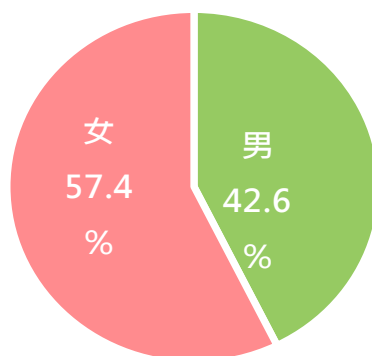

### 三、海外華文教師研習會

(一)本會每年遴派講座赴海外「華文教師研習會」巡迴講學，僑校教師在當地報名參訓，109 因受新冠肺炎 ( COVID-19 ) 疫情影響，取消遴派國內講座赴海外巡迴教學，改以協輔海外僑校及僑教組織就地自辦或辦理線上師資培訓。

(二)近年海外華文教師研習會教師參加人次，皆以女性占大多數，比例逾 8 成。

表三 近年海外華文教師研習會參加人次

單位：人次

洲別	106年			107年			108年		
	合計	男	女	合計	男	女	合計	男	女
合計	2,818	346	2,472	4,776	879	3,897	3,483	536	2,947
亞洲	1,679	268	1,411	2,239	464	1,775	2,109	451	1,658
美洲	902	52	850	2,061	381	1,680	1,123	73	1,050
歐洲、非洲	-	-	-	197	12	185	-	-	-
大洋洲	237	26	211	279	22	257	251	12	239

說明：109 年因受新冠肺炎 ( COVID-19 ) 疫情影響，均由本會補助各地主辦單位採在地自辦，爰無相關性別資訊。

圖三 近年海外華文教師研習會參加人次之性別比例

#### 四、海外青年臺灣觀摩團

海外青年臺灣觀摩團活動，參加學員從「寓教於樂」的方式中認識臺灣。研習課程包括專題講座、文化采風、寶島之旅、青年交流等，讓參與學員實地瞭解中華民國臺灣，返回僑居地後並協助政府推動國民外交。

(一)109年受新冠肺炎(COVID-19)疫情影響，僅辦理一個梯次，計68名學員參加，其中以女性參加人數居多，計39人，占57.4%，男性參加人數計29人，占42.6%。

圖四 海外青年臺灣觀摩團人數之性別比例

民國109年

(二)近年參加觀摩團活動人數，女性參加人數皆多於男性，若依洲別來看，107、108 年以亞洲女性參加人數最多，109 年則以美洲女性較多，占比近 6 成。

表四 近年海外青年臺灣觀摩團人數

單位：人

洲別	107年			108年			109年		
	合計	男	女	合計	男	女	合計	男	女
合計	917	447	470	918	379	539	68	29	39
亞洲	687	339	348	709	278	431	-	-	-
美洲	109	52	57	102	49	53	67	29	38
歐洲	16	7	9	17	8	9	-	-	-
大洋洲	65	30	35	38	20	18	1	-	1
非洲	40	19	21	52	24	28	-	-	-