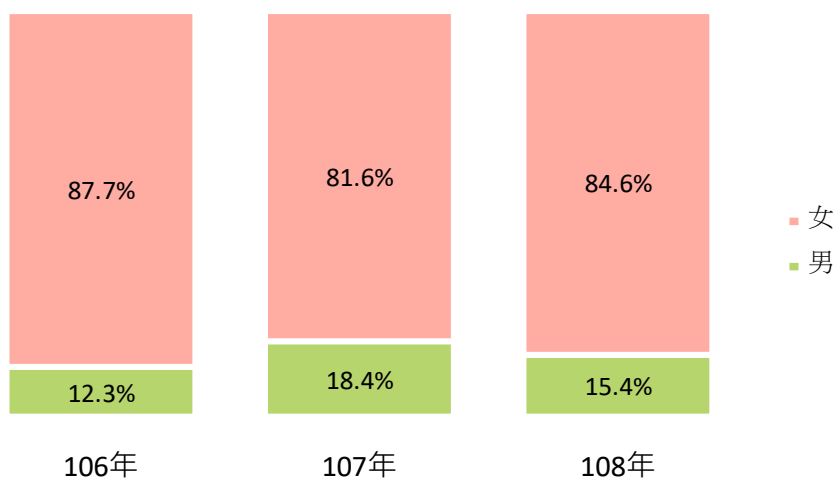

### 三、海外華文教師研習會

(一)本會每年遴派講座赴海外「華文教師研習會」巡迴講學，僑校教師在當地報名參訓，109 因受新冠肺炎 ( COVID-19 ) 疫情影響，取消遴派國內講座赴海外巡迴教學，改以協輔海外僑校及僑教組織就地自辦或辦理線上師資培訓。

(二)近年海外華文教師研習會教師參加人次，皆以女性占大多數，比例逾 8 成。

表三 近年海外華文教師研習會參加人次

單位：人次

洲別	106年			107年			108年		
	合計	男	女	合計	男	女	合計	男	女
合計	2,818	346	2,472	4,776	879	3,897	3,483	536	2,947
亞洲	1,679	268	1,411	2,239	464	1,775	2,109	451	1,658
美洲	902	52	850	2,061	381	1,680	1,123	73	1,050
歐洲、非洲	-	-	-	197	12	185	-	-	-
大洋洲	237	26	211	279	22	257	251	12	239

#### 四、海外青年臺灣觀摩團

海外青年臺灣觀摩團活動，參加學員從「寓教於樂」的方式中認識臺灣。研習課程包括專題講座、文化采風、寶島之旅、青年交流等，讓參與學員實地瞭解中華民國臺灣，返回僑居地後並協助政府推動國民外交。

(一)109年受新冠肺炎(COVID-19)疫情影響，僅辦理一個梯次，計68名學員參加，其中以女性參加人數居多，計39人，占57.4%，男性參加人數計29人，占42.6%。

圖四 海外青年臺灣觀摩團人數之性別比例