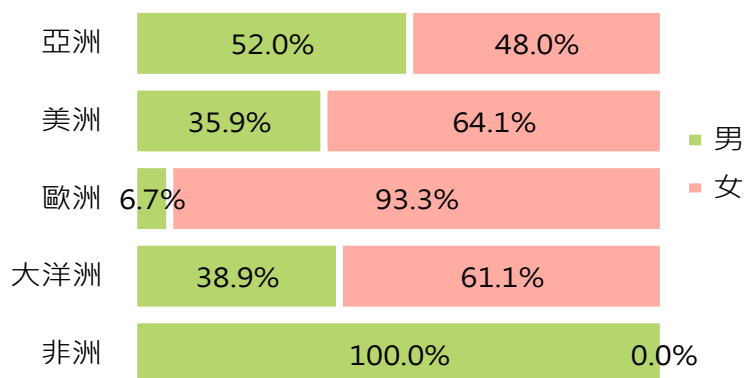

圖六 學行優良僑生獎學金之性別比例

(二)近年大專院校優良僑生獎學金人數，女性人數所占比例約維持在 7 成左右；中等學校優良僑生人數，女性人數比例約介於 7 成至 8 成之間。

表七 近年學行優良僑生獎學金人數

單位：人

學年度	107學年度			108學年度			109學年度		
	計	男	女	計	男	女	計	男	女
大專院校優良僑生	428	130	298	494	168	326	506	170	336
中等學校優良僑生	70	18	52	86	18	68	106	31	75

圖七 近年大專院校優良僑生獎學金之性別比例

## 八、海外僑商經貿活動

為培植經貿專業人才，本會於國內辦理產業投資邀訪及專業研習培訓等類別之僑商經貿研習活動。

(一)民國 109 年海外僑商經貿研習參訪活動，參加人次共計 256 人，男性有 102 人，占 39.8%，女性有 154 人，占 60.2%，顯示女性參與人數遠高於男性。

圖八 海外僑商經貿活動各洲參加人次之性別比例

民國 109 年

(二)觀察 107、108 年返國參加海外僑商經貿研習活動者之洲別，均以亞洲地區的男性學員參與人次占比較高，109 年則以美洲地區的女性學員參與人次占比最重。