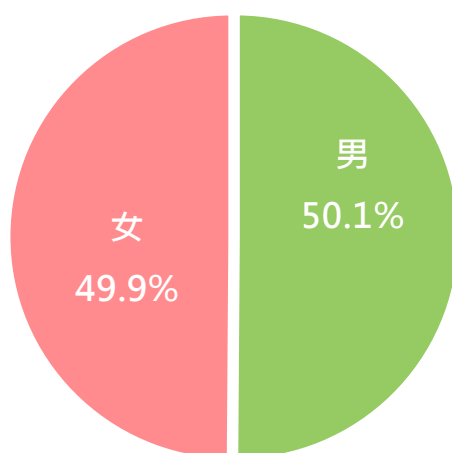

六、海外青年技術訓練班

為使海外青年獲得實用知識與生產技能，以發展事業，促進僑居地經濟繁榮，本會特於民國 52 年起辦理「海外青年技術訓練班」，簡稱「海青班」，其目的在於協助海外青年返臺接受生產及技術等訓練。

109 學年度第 40 期海外青年技術班，實際報到人數計有 443 人，其中女性 221 人，男性 222 人，性別比率無差異。另外，以僑居地別來看，實際報到人數以馬來西亞 359 人，占 81.0% 比重最高。

圖五 海外青年技術訓練班實到人數之性別比例

第 40 期

表六 海外青年技術訓練班實到人數

109 學年度(第40期)

單位：人；%

僑居地別	合計		男		女	
	人數	%	人數	%	人數	%
合計	443	100.0	222	50.1	221	49.9
馬來西亞	359	81.0	184	41.5	175	39.5
印尼	64	14.4	26	5.9	38	8.6
緬甸	6	1.4	2	0.5	4	0.9
汶萊	4	0.9	2	0.5	2	0.5
泰國	6	1.4	5	1.1	1	0.2
越南	3	0.7	2	0.5	1	0.2
南非	1	0.2	1	0	-	-