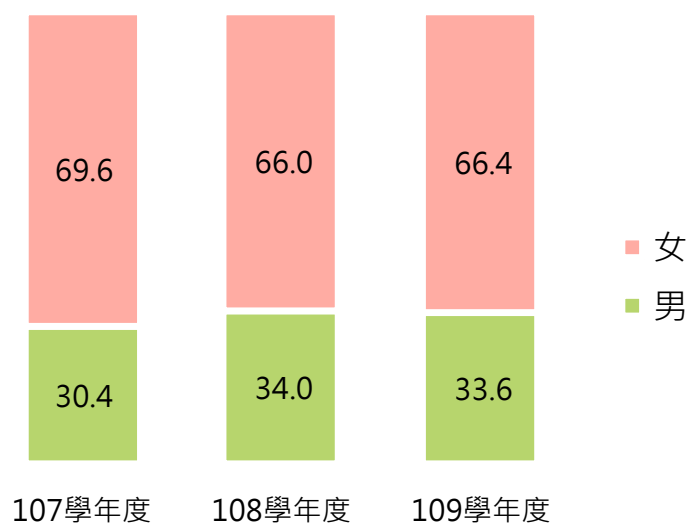

## 七、學行優良僑生獎學金

為鼓勵僑生回國升學，除教育部設有獎勵海外優秀僑生回國就讀大專院校獎學金及補助大專院校設置研究所優秀僑生獎學金外，本會為鼓勵僑生在學表現，特辦理學行優良僑生獎學金。經獲選為學行優良者，每名頒予獎學金新臺幣 5 千元及獎狀一幀以資獎勵。

(一)109 學年度計獎助大專院校優良僑生 506 名，女性 336 名，占 66.4%；中等學校優良僑生 106 名，女性 75 名，占 70.8%。

圖六 學行優良僑生獎學金之性別比例

(二)近年大專院校優良僑生獎學金人數，女性人數所占比例約維持在 7 成左右；中等學校優良僑生人數，女性人數比例約介於 7 成至 8 成之間。

表七 近年學行優良僑生獎學金人數

單位：人

學年度	107學年度			108學年度			109學年度		
	計	男	女	計	男	女	計	男	女
大專院校優良僑生	428	130	298	494	168	326	506	170	336
中等學校優良僑生	70	18	52	86	18	68	106	31	75

圖七 近年大專院校優良僑生獎學金之性別比例

## 八、海外僑商經貿活動

為培植經貿專業人才，本會於國內辦理產業投資邀訪及專業研習培訓等類別之僑商經貿研習活動。

(一)民國 109 年海外僑商經貿研習參訪活動，參加人次共計 256 人，男性有 102 人，占 39.8%，女性有 154 人，占 60.2%，顯示女性參與人數遠高於男性。

圖八 海外僑商經貿活動各洲參加人次之性別比例

民國 109 年

(二)觀察 107、108 年返國參加海外僑商經貿研習活動者之洲別，均以亞洲地區的男性學員參與人次占比較高，109 年則以美洲地區的女性學員參與人次占比最重。