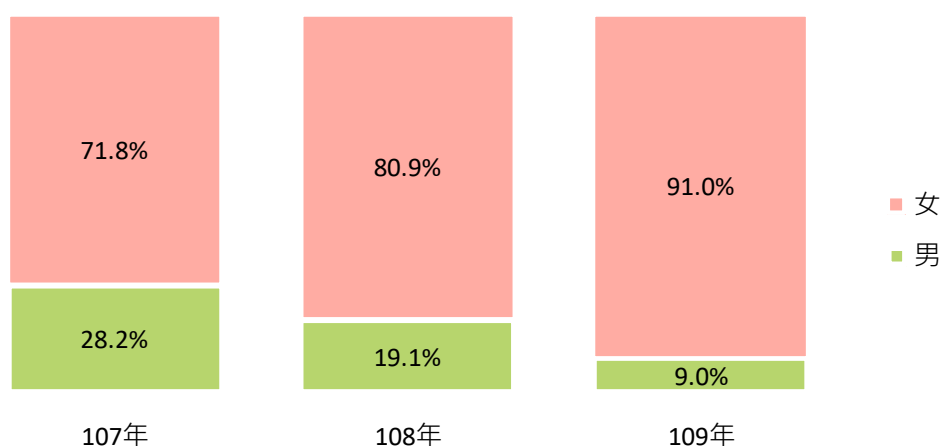

圖二 近年海外華文教師研習班參加人次之性別比例

三、海外華文教師研習會

(一)本會每年遴派講座赴海外「華文教師研習會」巡迴講學，僑校教師在當地報名參訓，109 因受新冠肺炎 (COVID-19) 疫情影響，取消遴派國內講座赴海外巡迴教學，改以協輔海外僑校及僑教組織就地自辦或辦理線上師資培訓。

(二)近年海外華文教師研習會教師參加人次，皆以女性占大多數，比例逾 8 成。

表三 近年海外華文教師研習會參加人次

單位：人次

洲別	106年			107年			108年		
	合計	男	女	合計	男	女	合計	男	女
合計	2,818	346	2,472	4,776	879	3,897	3,483	536	2,947
亞洲	1,679	268	1,411	2,239	464	1,775	2,109	451	1,658
美洲	902	52	850	2,061	381	1,680	1,123	73	1,050
歐洲、非洲	-	-	-	197	12	185	-	-	-
大洋洲	237	26	211	279	22	257	251	12	239

說明：109 年因受新冠肺炎 (COVID-19) 疫情影響，均由本會補助各地主辦單位採在地自辦，爰無相關性別資訊。