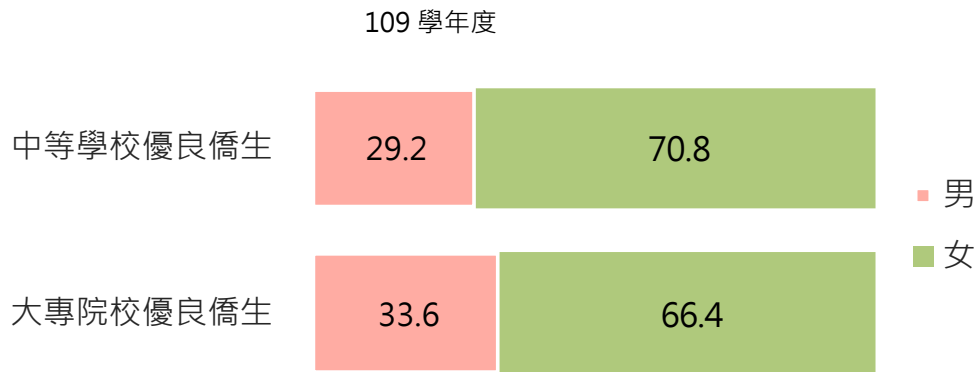

七、學行優良僑生獎學金

為鼓勵僑生回國升學，除教育部設有獎勵海外優秀僑生回國就讀大專院校獎學金及補助大專院校設置研究所優秀僑生獎學金外，本會為鼓勵僑生在學表現，特辦理學行優良僑生獎學金。經獲選為學行優良者，每名頒予獎學金新臺幣 5 千元及獎狀一幀以資獎勵。

(一)109 學年度計獎助大專院校優良僑生 506 名，女性 336 名，占 66.4%；中等學校優良僑生 106 名，女性 75 名，占 70.8%。

圖六 學行優良僑生獎學金之性別比例

(二)近年大專院校優良僑生獎學金人數，女性人數所占比例約維持在 7 成左右；中等學校優良僑生人數，女性人數比例約介於 7 成至 8 成之間。

表七 近年學行優良僑生獎學金人數

單位：人

學年度	107學年度			108學年度			109學年度		
	計	男	女	計	男	女	計	男	女
大專院校優良僑生	428	130	298	494	168	326	506	170	336
中等學校優良僑生	70	18	52	86	18	68	106	31	75

圖七 近年大專院校優良僑生獎學金之性別比例